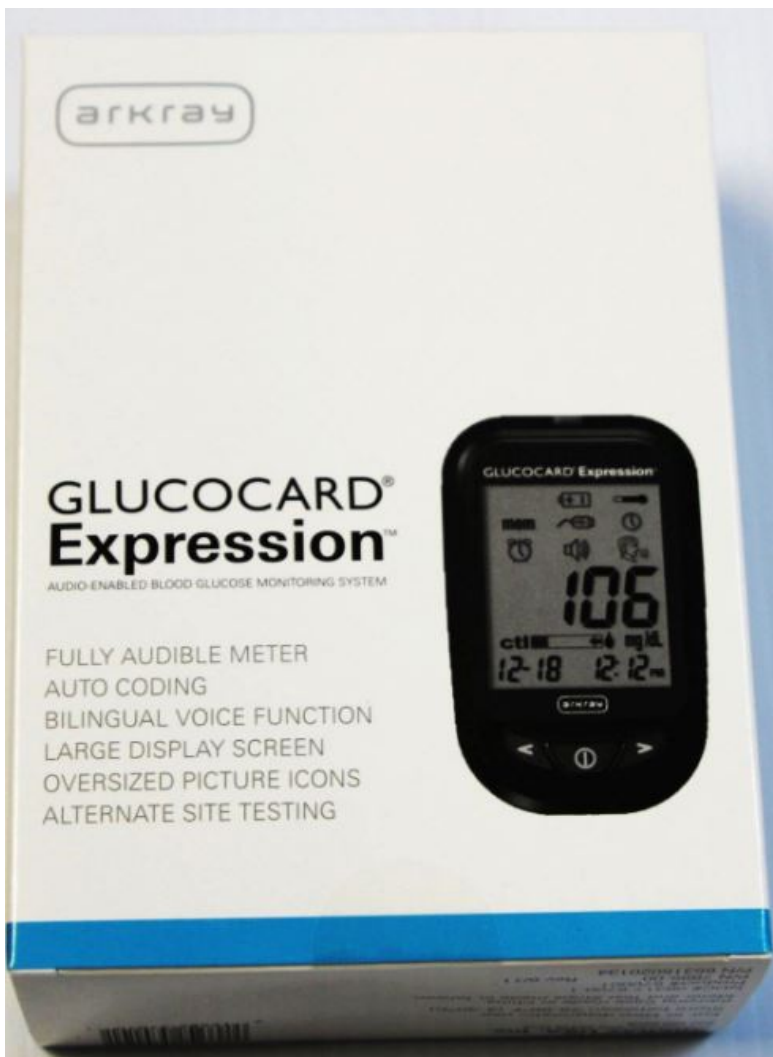

SKU: 410012

Price: \$109.2

Category: [Diagnostics](#), [Glucose Testing](#)

Assure Prism multi Meter - 1 Meter

Assure Prism multi Meter - 1 Meter

SKU: 530001

Price: \$6.5

Category: [Diagnostics](#), [Glucose Testing](#)

Assure Dose Control Solution

Assure Dose Control Solution (Normal)

SKU: 500005

Price: \$6.24

Category: [Diagnostics](#), [Glucose Testing](#)

GLUCOCARD Expression Basic Meter

GLUCOCARD Expression Basic Meter - 1 Meter

SKU: 570001

Price: \$52

Category: [Diagnostics](#), [Glucose Testing](#)